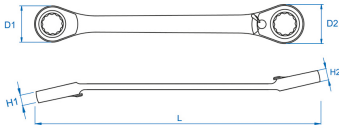

## 3737M

**M** Doppel-Ratschen-Ringschlüssel,  
umkehrbar, metrisch

- Metrisch
- Rückschwenkwinkel: 13°
- 5° Rückschwenkwinkel
- umkehrbar
- Hochglanz verchromt

	Abmessungen (mm)	D1 (mm)	D2 (mm)	H1 (mm)	H2 (mm)	l (mm)	Gewicht (g)
37370607M	6x7	14,2	17,2	6,3	6,5	115	36
37370809M	8x9	16,8	20,2	6,5	6,9	128	45
37371415M	14x15	26,5	29,5	9	9,4	190	130
37372123M	21x23	40	46	13	14,5	260	408