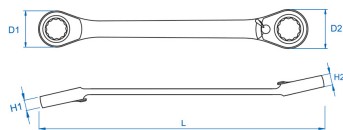

3737M

M Doppel-Ratschen-Ringschlüssel, umkehrbar, metrisch

- Metrisch
- Rückschwenkwinkel: 13°
- 5° Rückschwenkwinkel
- umkehrbar
- Hochglanz verchromt

	Abmessungen (mm)	D1 (mm)	D2 (mm)	H1 (mm)	H2 (mm)	l (mm)	Gewicht (g)
37370607M	6x7	14,2	17,2	6,3	6,5	115	36
37370809M	8x9	16,8	20,2	6,5	6,9	128	45
37371415M	14x15	26,5	29,5	9	9,4	190	130
37372123M	21x23	40	46	13	14,5	260	408