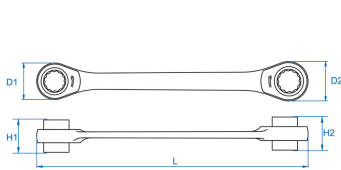

### M Doppel-Ratschen-Ringschlüssel - 4 in 1, metrisch

- Metrisch
- Gerade
- 4 Schlüsselweiten in einem Schraubenschlüssel
- 5° Rückschwenkwinkel
- Umkehrbar
- Hochglanz verchromt

	Länge L (mm)	Abmessungen (mm)	D1 (mm)	D2 (mm)	H1 (mm)	H2 (mm)	Gewicht (g)
37390811M	145	8x9x10x11	21.7	23.45	13.8	17.7	80
37391419M	225	14x17x18x19	32.6	35.45	19.35	21.15	234
37391619M	225	16x17x18x19	32.65	35.2	19.3	21.2	232
37391019M	205	10x13x17x19	25.50	36	15.20	21.25	188