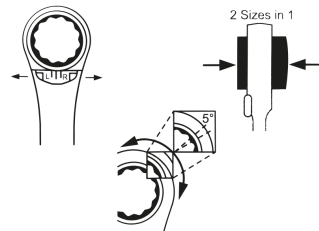

### M Doppel-Ratschen-Ringschlüssel - 4 in 1, metrisch

- Metrisch
- Gerade
- 4 Schlüsselweiten in einem Schraubenschlüssel
- 5° Rückschwenkwinkel
- Umkehrbar
- Hochglanz verchromt

	Länge L (mm)	Abmessungen (mm)	D1 (mm)	D2 (mm)	H1 (mm)	H2 (mm)	Gewicht (g)
37390811M	145	8x9x10x11	21.7	23.45	13.8	17.7	80
37391419M	225	14x17x18x19	32.6	35.45	19.35	21.15	234
37391619M	225	16x17x18x19	32.65	35.2	19.3	21.2	232
37391019M	205	10x13x17x19	25.50	36	15.20	21.25	188