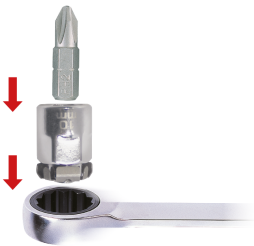

## 373202H

### 1/4" Adapter Ratschenschlüssel - 10 mm

- Für 1/4" Bit
- Mit 10 mm Ratschenschlüssel zu verwenden
- Hochglanz verchromt

373202H

Sechskant-Antrieb

1/4"

Gewicht (g)

9