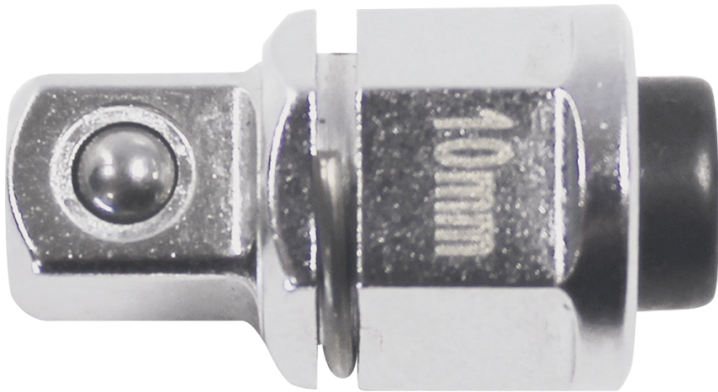

373202R

1/4" Adapter Ratschenschlüssel - 10 mm

- Für 1/4" Steckschlüssel
- Mit 10 mm Ratschenschlüssel zu verwenden
- Hochglanz verchromt

373202R

Vierkantantrieb

1/4"

Gewicht (g)

7