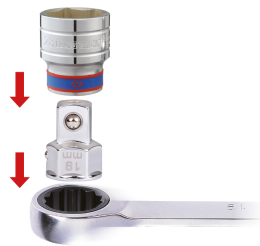

## 373204R

### 1/2" Adapter Ratschenschlüssel - 19 mm

- Für 1/2" Steckschlüssel
- Mit 19 mm Ratschenschlüssel zu verwenden
- Hochglanz verchromt

373204R

Vierkantantrieb

1/2"

Gewicht (g)

35