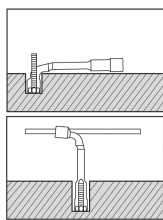

1080

M

Abgewinkelter Steckschlüssel, 12x6-Kant, metrisch

ISO 2236

- Metrisch
- 12x6-Kant
- Tiefe Ausnehmung (Wert H2)
- Passt leicht auf hervorstehende Bolzen
- Mattverchromt

	Abmessungen (mm)	D1 (mm)	D2 (mm)	H1 (mm)	H2 (mm)	L (mm)	Gewicht (g)
108006	6	10	7	15	29	110	55
108007	7	11,5	8	15	30	114	60
108008	8	12,5	10	20	32	120	62
108009	9	14	10	20	33	125	65
108010	10	15	11	20	35	131	100
108011	11	16,5	12	20	37	137	115
108012	12	17,5	12	25	40	144	155
108013	13	19	14	25	47	152.5	180
108014	14	20	14	30	48	160	185
108015	15	21,5	15	35	50	174	210
108016	16	22,5	17	35	54	185	285
108017	17	24	18	35	56	197	315
108018	18	25	19,5	40	58	211	370

KING TONY

Enjoy your work

108019	19	26,5	20,5	40	62	218	425
108020	20	27,5	21,5	45	63	222	445
108021	21	29	23,5	45	65	231	495
108022	22	30	23,5	45	67	247	530
108023	23	31,5	24,5	45	74	255	610
108024	24	32,5	24,5	45	77	266	670
108025	25	34	24,5	50	79	278	780
108026	26	35	25,5	50	80	289	805
108027	27	36,5	27,5	55	84	299	975
108028	28	37,5	27,5	55	86	310	1005
108029	29	39	28,5	65	90	319	1060
108030	30	40	28,5	65	93	332	1290
108032	32	42,5	28,5	65	95	353	1410