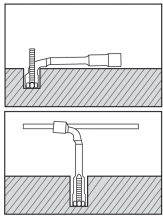

## Abgewinkelter Steckschlüssel, 12x6-Kant, metrisch

ISO 2236

- Metrisch
- 12x6-Kant
- Tiefe Ausnehmung (Wert H2)
- Passt leicht auf hervorstehende Bolzen
- Mattverchromt

	Abmessungen (mm)	D1 (mm)	D2 (mm)	H1 (mm)	H2 (mm)	L (mm)	Gewicht (g)
108006	6	10	7	15	29	110	55
108007	7	11,5	8	15	30	114	60
108008	8	12,5	10	20	32	120	62
108009	9	14	10	20	33	125	65
108010	10	15	11	20	35	131	100
108011	11	16,5	12	20	37	137	115
108012	12	17,5	12	25	40	144	155
108013	13	19	14	25	47	152.5	180
108014	14	20	14	30	48	160	185
108015	15	21,5	15	35	50	174	210
108016	16	22,5	17	35	54	185	285
108017	17	24	18	35	56	197	315
108018	18	25	19,5	40	58	211	370

**KING TONY**

*Enjoy your work*

108019	19	26,5	20,5	40	62	218	425
108020	20	27,5	21,5	45	63	222	445
108021	21	29	23,5	45	65	231	495
108022	22	30	23,5	45	67	247	530
108023	23	31,5	24,5	45	74	255	610
108024	24	32,5	24,5	45	77	266	670
108025	25	34	24,5	50	79	278	780
108026	26	35	25,5	50	80	289	805
108027	27	36,5	27,5	55	84	299	975
108028	28	37,5	27,5	55	86	310	1005
108029	29	39	28,5	65	90	319	1060
108030	30	40	28,5	65	93	332	1290
108032	32	42,5	28,5	65	95	353	1410