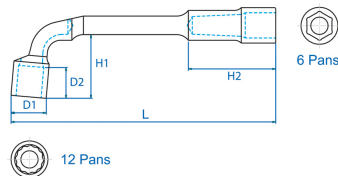

## Abgewinkelter Steckschlüssel, 12x6-Kant, metrisch

ISO 2236

- Metrisch
- 12x6-Kant
- Tiefe Ausnehmung (Wert H2)
- Passt leicht auf hervorstehende Bolzen
- Mattverchromt

	Abmessungen (mm)	D1 (mm)	D2 (mm)	H1 (mm)	H2 (mm)	L (mm)	Gewicht (g)
108006	6	10	7	15	29	110	55
108007	7	11,5	8	15	30	114	60
108008	8	12,5	10	20	32	120	62
108009	9	14	10	20	33	125	65
108010	10	15	11	20	35	131	100
108011	11	16,5	12	20	37	137	115
108012	12	17,5	12	25	40	144	155
108013	13	19	14	25	47	152.5	180
108014	14	20	14	30	48	160	185
108015	15	21,5	15	35	50	174	210
108016	16	22,5	17	35	54	185	285
108017	17	24	18	35	56	197	315
108018	18	25	19,5	40	58	211	370

**KING TONY**

*Enjoy your work*

108019	19	26,5	20,5	40	62	218	425
108020	20	27,5	21,5	45	63	222	445
108021	21	29	23,5	45	65	231	495
108022	22	30	23,5	45	67	247	530
108023	23	31,5	24,5	45	74	255	610
108024	24	32,5	24,5	45	77	266	670
108025	25	34	24,5	50	79	278	780
108026	26	35	25,5	50	80	289	805
108027	27	36,5	27,5	55	84	299	975
108028	28	37,5	27,5	55	86	310	1005
108029	29	39	28,5	65	90	319	1060
108030	30	40	28,5	65	93	332	1290
108032	32	42,5	28,5	65	95	353	1410