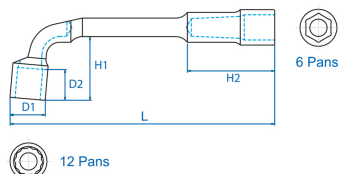

1080

M

Abgewinkelter Steckschlüssel, 12x6-Kant, metrisch

ISO 2236

- Metrisch
- 12x6-Kant
- Tiefe Ausnehmung (Wert H2)
- Passt leicht auf hervorstehende Bolzen
- Mattverchromt

	Abmessungen (mm)	D1 (mm)	D2 (mm)	H1 (mm)	H2 (mm)	L (mm)	Gewicht (g)
108006	6	10	7	15	29	110	55
108007	7	11,5	8	15	30	114	60
108008	8	12,5	10	20	32	120	62
108009	9	14	10	20	33	125	65
108010	10	15	11	20	35	131	100
108011	11	16,5	12	20	37	137	115
108012	12	17,5	12	25	40	144	155
108013	13	19	14	25	47	152.5	180
108014	14	20	14	30	48	160	185
108015	15	21,5	15	35	50	174	210
108016	16	22,5	17	35	54	185	285
108017	17	24	18	35	56	197	315
108018	18	25	19,5	40	58	211	370

KING TONY

Enjoy your work

108019	19	26,5	20,5	40	62	218	425
108020	20	27,5	21,5	45	63	222	445
108021	21	29	23,5	45	65	231	495
108022	22	30	23,5	45	67	247	530
108023	23	31,5	24,5	45	74	255	610
108024	24	32,5	24,5	45	77	266	670
108025	25	34	24,5	50	79	278	780
108026	26	35	25,5	50	80	289	805
108027	27	36,5	27,5	55	84	299	975
108028	28	37,5	27,5	55	86	310	1005
108029	29	39	28,5	65	90	319	1060
108030	30	40	28,5	65	93	332	1290
108032	32	42,5	28,5	65	95	353	1410