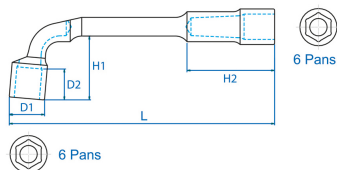

1081

Abgewinkelter Steckschlüssel, 6x6-Kant, metrisch

ISO 2236

- Metrisch
- 6x6-Kant
- Tiefe Ausnehmung (Wert H2)
- Passt leicht auf hervorstehende Bolzen
- Mattverchromt

	Abmessungen (mm)	D1 (mm)	D2 (mm)	H1 (mm)	H2 (mm)	l (mm)	Gewicht (g)
108106	6	10	7	15	29	105	55
108107	7	11,5	8	15	30	110	60
108108	8	12,5	10	20	32	120	62
108109	9	14	10	20	33	125	65
108110	10	15	11	20	35	130	100
108111	11	16,5	12	20	37	135	115
108112	12	17,5	12	25	40	140	155
108113	13	19	14	25	47	150	180
108114	14	20	14	30	48	160	185
108115	15	21,5	15	35	50	170	210
108116	16	22,5	17	35	54	185	285
108117	17	24	18	35	56	195	315
108118	18	25	19,5	40	58	210	370

KING TONY

Enjoy your work

108119	19	26,5	20,5	40	62	215	425
108120	20	27,5	21,5	45	63	220	445
108121	21	29	23,5	45	65	230	495
108122	22	30	23,5	45	67	245	530
108123	23	31,5	24,5	45	74	255	610
108124	24	32,5	24,5	45	77	265	670
108125	25	34	24,5	50	79	275	780
108126	26	35	25,5	50	80	285	805
108127	27	36,5	27,5	55	84	295	975
108128	28	37,5	27,5	55	86	315	1005
108129	29	39	28,5	65	90	320	1060
108130	30	40	28,5	65	93	330	1290
108132	32	42,5	28,5	65	95	355	1410