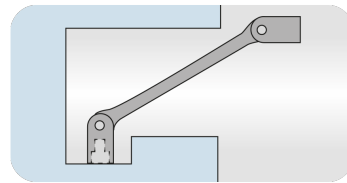

## M Gelenk-Steckschlüssel, metrisch

- Metrisch
- Gelenkkopf-Steckschlüssel 180°
- Schmales Design
- Hochglanz verchromt

|  | Abmessungen (mm) | D1 (mm) | D2 (mm) | L (mm) | Gewicht (g) |
|---|------------------|---------|---------|--------|-------------|
| 19100607  | 6x7              | 9.5     | 10.9    | 182    | 72          |
| 19100809  | 8x9              | 13      | 14      | 182    | 78          |
| 19101011  | 10x11            | 15      | 16      | 200    | 115         |
| 19101213  | 12x13            | 18      | 19      | 220    | 155         |
| 19101214  | 12x14            | 18      | 20      | 225    | 175         |
| 19101415  | 14x15            | 20      | 22      | 242    | 240         |
| 19101617  | 16x17            | 24      | 24      | 259    | 330         |
| 19101819  | 18x19            | 26      | 26      | 275    | 410         |
| 19102022  | 20x22            | 28      | 31      | 305    | 595         |
| 19102123  | 21x23            | 30      | 33      | 305    | 640         |
| 19102427  | 24x27            | 33      | 36.5    | 335    | 775         |
| 19100810  | 8x10             | 13      | 15      | 185    | 88          |
| 19101012  | 10x12            | 15      | 18      | 205    | 119         |