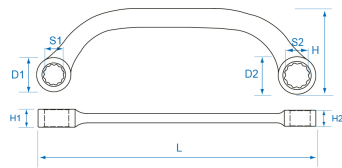

## M Starter-Blockschlüssel, metrisch

- Metrisch
- 12-Kant Ring
- Schmales Design
- Hochglanz verchromt

	Abmessungen (mm)	D1 (mm)	H (mm)	D2 (mm)	H1 (mm)	H2 (mm)	L (mm)	Gewicht (g)
19501012	10x12	15.6	50	18.2	6.6	6.5	141	55
19501113	11x13	18.2	63	21.0	8.2	8.0	166	93
19501315	13x15	22.0	75	25.0	9.2	8.2	190	126
19501417	14x17	22.0	75	25.0	9.2	8.2	190	126
19501618	16x18	25.5	79	28.0	9.6	8.8	220	156
19501922	19x22	28.6	91	32.5	11.1	10.1	256	255
19500810	8x10	15.6	42	14.3	6.5	6.2	137	40
19501214	12x14	18.2	63	21.0	8.2	8.0	166	94
19501719	17x19	25.5	79	28.0	9.6	8.8	220	174