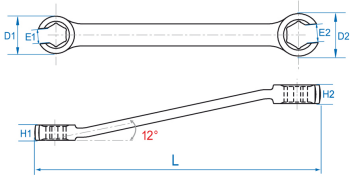

1931

12-Kant Doppel-Rohrschlüssel

DIN 3118

- Metrisch
- Rückschwenkwinkel: 12°
- 12-Kant
- Hochglanz verchromt

	Abmessungen (mm)	E1 (mm)	E2 (mm)	D1 (mm)	D2 (mm)	H1 (mm)	H2 (mm)	L (mm)	Gewicht (g)
19312224	22x24	17.3	18.2	39.8	42	15.6	16.9	250	310
19312427	24x27	18.1	20.5	43.6	47	17.2	18.2	270	359
19313032	30x32	21.4	24.3	51.3	52.8	20.2	22.5	290	471