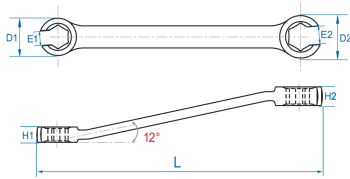

5930

S 6-Kant Doppel-Rohrschlüssel, Zoll

DIN 3118

- Zoll
- Rückschwenkwinkel: 12°
- 6-Kant
- Hochglanz verchromt

	Abmessung (Zoll)	L (mm)	Gewicht (g)
59301012	5/16"x3/8"	130	53
59301214	3/8"x7/16"	150	78
59301618	1/2"x9/16"	170	102
59301820	9/16"x5/8"	190	132
59302224	11/16"x3/4"	210	170
59302428	3/4"x7/8"	230	218
59301416	7/16"x1/2"	170	106