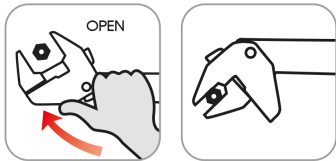

3601R

M S Einmaulschlüssel, schnell einstellbar

- Metrisch und Zoll
- Verchromt
- Schnelle Spannung
- Leichte Einfinger Mauleinstellung

Backenöffnung (mm)

L (mm)

Gewicht (g)

360112R

10~30