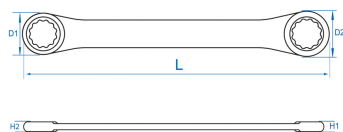

19C0

M

Doppel-Ringschlüssel gerade, metrisch

- Metrisch
- 12-Kant Ring
- Hochglanz verchromt

	Abmessungen (mm)	D1 (mm)	D2 (mm)	H1 (mm)	H2 (mm)	L (mm)	Gewicht (g)
19C00607	6x7	10.43	11.66	4.86	4.96	121	17
19C00809	8x9	13.04	16.35	6.07	6.35	137	27
19C01011	10x11	16.66	19.84	7.77	7.73	154	51
19C01213	12x13	19.87	22	8.5	8.77	164	70
19C01415	14x15	22.26	25.09	8.44	8.57	182	92
19C01617	16x17	24.81	26.28	9.83	10.05	211	118
19C01819	18x19	27.6	28.53	10.59	10.57	226	151
19C02022	20x22	30.26	33.23	11.93	11.94	240	187
19C02123	21x23	31.74	35.04	12.37	12.54	255	242
19C02426	24x26	36.39	39.14	11.89	11.69	270	290
19C02528	25x28	37.51	41.11	13.01	13.07	285	339
19C03032	30x32	45.09	48.12	14.11	14.18	335	520