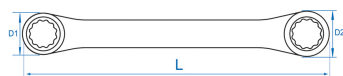

19C0

M

Doppel-Ringschlüssel gerade, metrisch

- Metrisch
- 12-Kant Ring
- Hochglanz verchromt

	Abmessungen (mm)	D1 (mm)	D2 (mm)	H1 (mm)	H2 (mm)	L (mm)	Gewicht (g)
19C00607	6x7	10.43	11.66	4.86	4.96	121	17
19C00809	8x9	13.04	16.35	6.07	6.35	137	27
19C01011	10x11	16.66	19.84	7.77	7.73	154	51
19C01213	12x13	19.87	22	8.5	8.77	164	70
19C01415	14x15	22.26	25.09	8.44	8.57	182	92
19C01617	16x17	24.81	26.28	9.83	10.05	211	118
19C01819	18x19	27.6	28.53	10.59	10.57	226	151
19C02022	20x22	30.26	33.23	11.93	11.94	240	187
19C02123	21x23	31.74	35.04	12.37	12.54	255	242
19C02426	24x26	36.39	39.14	11.89	11.69	270	290
19C02528	25x28	37.51	41.11	13.01	13.07	285	339
19C03032	30x32	45.09	48.12	14.11	14.18	335	520