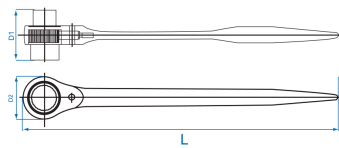

## Gerüstbauratsche, metrisch

- Spezialschlüssel für Gerüstmontage
- 2 Schlüsselweiten in einem Ringschlüssel
- Mit Spitze zur Ausrichtung der Bolzen
- Umkehrbar
- 32 Zähne (11°)
- Metrisch
- Phosphatiert

	D1 (mm)	D2 (mm)	Größe Spitze (mm)	L (mm)	Gewicht (g)
15001012P	38	31	10 x 12	241	209
15001113P	38	31	11 x 13	241	209
15001214P	38	31	12 x 14	241	220
15001317P	45	34	13 x 17	280	280
15001415P	45	34	14 x 15	280	280
15001417P	45	34	14 x 17	280	280
15001719P	50	42	17 x 19	320	506