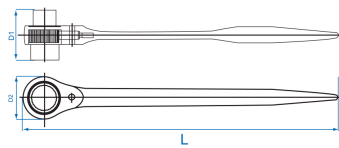

1500P

M

Gerüstbauratsche, metrisch

- Spezialschlüssel für Gerüstmontage
- 2 Schlüsselweiten in einem Ringschlüssel
- Mit Spitze zur Ausrichtung der Bolzen
- Umkehrbar
- 32 Zähne (11°)
- Metrisch
- Phosphatiert

|  | D1 (mm) | D2 (mm) | Größe Spitze (mm) | L (mm) | Gewicht (g) |
|---|---------|---------|-------------------|--------|-------------|
| 15001012P | 38 | 31 | 10 x 12 | 241 | 209 |
| 15001113P | 38 | 31 | 11 x 13 | 241 | 209 |
| 15001214P | 38 | 31 | 12 x 14 | 241 | 220 |
| 15001317P | 45 | 34 | 13 x 17 | 280 | 280 |
| 15001415P | 45 | 34 | 14 x 15 | 280 | 280 |
| 15001417P | 45 | 34 | 14 x 17 | 280 | 280 |
| 15001719P | 50 | 42 | 17 x 19 | 320 | 506 |