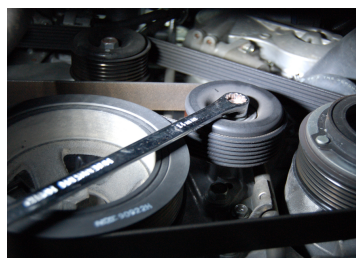

## M Doppel-Ringschlüssel gerade und lang, metrisch

- Metrisch
- Zwölfkant-Ringschlüssel
- Hochglanz-verchromt

	D1 (mm)	D2 (mm)	Größe Spitze (mm)	L (mm)	Gewicht (g)
19B00810	12.5	15	8 x 10	235	72
19B01011	14.3	17	10 x 11	291	95
19B01012	14.3	17	10 x 12	291	95
19B01113	17.8	20.3	11 x 13	328	157
19B01214	17.8	20.3	12 x 14	328	157
19B01315	20.2	23.3	13 x 15	368	217
19B01417	20.2	23.3	14 x 17	368	217
19B01618	23.7	26.6	16 x 18	407	284
19B01719	23.7	26.6	17 x 19	407	284
19B01921	27.5	29.7	19 x 21	415	376
19B02224	31.3	34	22 x 24	430	482