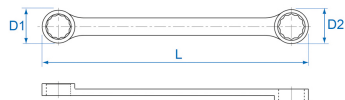

## M Doppel-Ringschlüssel gerade und lang, metrisch

- Metrisch
- Zwölfkant-Ringschlüssel
- Hochglanz-verchromt

	D1 (mm)	D2 (mm)	Größe Spitze (mm)	L (mm)	Gewicht (g)
19B00810	12.5	15	8 x 10	235	72
19B01011	14.3	17	10 x 11	291	95
19B01012	14.3	17	10 x 12	291	95
19B01113	17.8	20.3	11 x 13	328	157
19B01214	17.8	20.3	12 x 14	328	157
19B01315	20.2	23.3	13 x 15	368	217
19B01417	20.2	23.3	14 x 17	368	217
19B01618	23.7	26.6	16 x 18	407	284
19B01719	23.7	26.6	17 x 19	407	284
19B01921	27.5	29.7	19 x 21	415	376
19B02224	31.3	34	22 x 24	430	482