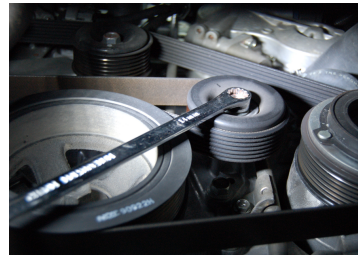

19B0

M Doppel-Ringschlüssel gerade und lang, metrisch

- Metrisch
- Zwölfkant-Ringschlüssel
- Hochglanz-verchromt

	D1 (mm)	D2 (mm)	Größe Spitze (mm)	L (mm)	Gewicht (g)
19B00810	12.5	15	8 x 10	235	72
19B01011	14.3	17	10 x 11	291	95
19B01012	14.3	17	10 x 12	291	95
19B01113	17.8	20.3	11 x 13	328	157
19B01214	17.8	20.3	12 x 14	328	157
19B01315	20.2	23.3	13 x 15	368	217
19B01417	20.2	23.3	14 x 17	368	217
19B01618	23.7	26.6	16 x 18	407	284
19B01719	23.7	26.6	17 x 19	407	284
19B01921	27.5	29.7	19 x 21	415	376
19B02224	31.3	34	22 x 24	430	482