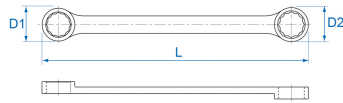

19B0

M Doppel-Ringschlüssel gerade und lang, metrisch

- Metrisch
- Zwölfkant-Ringschlüssel
- Hochglanz-verchromt

	D1 (mm)	D2 (mm)	Größe Spitze (mm)	L (mm)	Gewicht (g)
19B00810	12.5	15	8 x 10	235	72
19B01011	14.3	17	10 x 11	291	95
19B01012	14.3	17	10 x 12	291	95
19B01113	17.8	20.3	11 x 13	328	157
19B01214	17.8	20.3	12 x 14	328	157
19B01315	20.2	23.3	13 x 15	368	217
19B01417	20.2	23.3	14 x 17	368	217
19B01618	23.7	26.6	16 x 18	407	284
19B01719	23.7	26.6	17 x 19	407	284
19B01921	27.5	29.7	19 x 21	415	376
19B02224	31.3	34	22 x 24	430	482