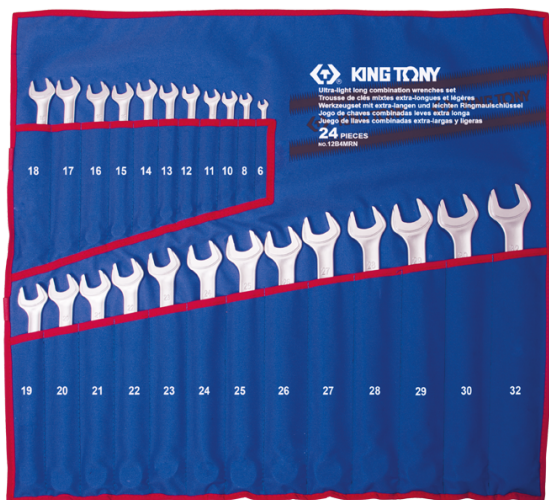

12B4MRN

M Ring-Maulschlüsselset, metrisch, lang + leicht - 24 tlg.

DIN3113/ISO7738

Gewicht (Kg) : 7

- Polyester-Tasche
- Verstärkte Maulöffnung, mit 15° Winkel
- Ringneigung 13°
- I-BEAM technology : I-BEAM Profil, inspiriert durch die IPN-Balken Technik

	Series	Content
	1061	6 , 8 , 10 , 11 , 12 , 13 , 14 , 15 , 16 , 17 , 18 , 19 , 20 , 21 , 22 , 23 , 24 , 25 , 26 , 27 , 28 , 29 , 30 , 32