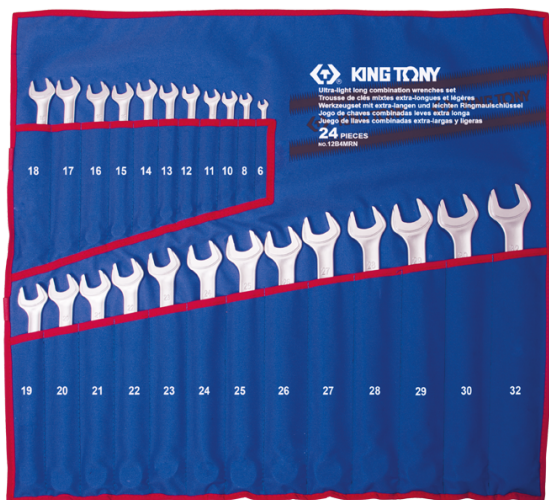

## 12B4MRN

### **M** Ring-Maulschlüsselset, metrisch, lang + leicht - 24 tlg.

DIN3113/ISO7738

Gewicht (Kg) : 7

- Polyester-Tasche
- Verstärkte Maulöffnung, mit 15° Winkel
- Ringneigung 13°
- I-BEAM technology : I-BEAM Profil, inspiriert durch die IPN-Balken Technik

	Series	Content
	1061	6 , 8 , 10 , 11 , 12 , 13 , 14 , 15 , 16 , 17 , 18 , 19 , 20 , 21 , 22 , 23 , 24 , 25 , 26 , 27 , 28 , 29 , 30 , 32