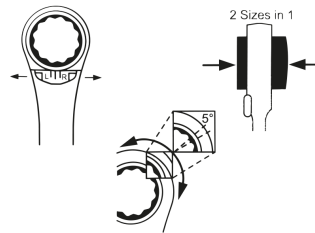

14902MR

M 4-Größen Doppelringschlüssel-Set für Schnellmontage - 2 tlg.

Gewicht (Kg) : 0.377

■ Doppel-Ratschenringschlüsselset für Schnellmontage, 4 verschiedene Größen

Series

Content

3739M

8x10x12x13 - 16x17x18x19