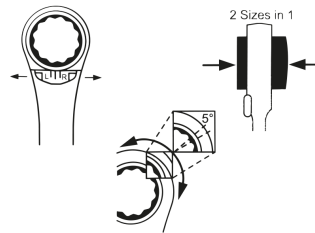

14903MR

M 4-Größen Doppelringschlüssel-Set für Schnellmontage - 3 tlg.

Gewicht (Kg) : 0.514

■ Doppel-Ratschenringschlüsselset für Schnellmontage, 4 verschiedene Größen

Series

Content

3739M

8x9x10x11 - 12x13x14x15 - 16x17x18x19