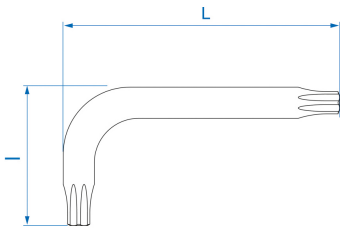

N° Spitze	L (mm)	l (mm)	Gewicht (g)
114310R	T10	46	16	3.5
114315R	T15	53	16	5.5
114320R	T20	58	19	8
114325R	T25	65	20	11
114327R	T27	72	24	15
114330R	T30	80	29	24.5
114340R	T40	90	35	39
114345R	T45	102	39	57
114350R	T50	115	41	80