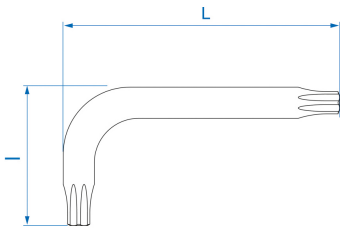

1143R

TORX®-Steckschlüssel

- Kurz
- SNCM + V Stahl
- Hochglanz-verchromt

	N° Spitze	L (mm)	l (mm)	Gewicht (g)
114310R	T10	46	16	3.5
114315R	T15	53	16	5.5
114320R	T20	58	19	8
114325R	T25	65	20	11
114327R	T27	72	24	15
114330R	T30	80	29	24.5
114340R	T40	90	35	39
114345R	T45	102	39	57
114350R	T50	115	41	80