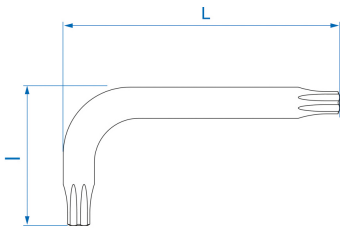

### Langer TORX®-Schlüssel

- Lange Version
- SNCM + V Stahl
- Hochglanz-verchromt

	N° Spitze	L (mm)	l (mm)	Gewicht (g)
112310R	T10	92	18	6
112315R	T15	103	20	9
112320R	T20	115	22	12
112325R	T25	130	25	18
112327R	T27	146	29	25
112330R	T30	165	35	40
112340R	T40	182	40	61
112345R	T45	202	45	89
112350R	T50	225	49	126