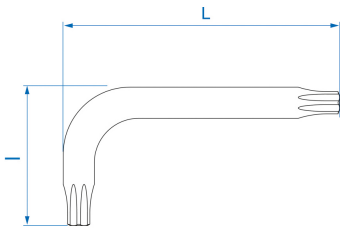

1123R

Langer TORX®-Schlüssel

- Lange Version
- SNCM + V Stahl
- Hochglanz-verchromt

	N° Spitze	L (mm)	l (mm)	Gewicht (g)
112310R	T10	92	18	6
112315R	T15	103	20	9
112320R	T20	115	22	12
112325R	T25	130	25	18
112327R	T27	146	29	25
112330R	T30	165	35	40
112340R	T40	182	40	61
112345R	T45	202	45	89
112350R	T50	225	49	126