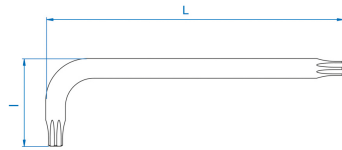

1127R

Langer RESISTORX®-Schlüssel

- Lange Version
- SNCM + V Stahl
- Hochglanz-verchromt

	N° Spitze	L (mm)	l (mm)	Gewicht (g)
112710R	T10H	92	18	5
112715R	T15H	103	20	8
112720R	T20H	115	22	12
112725R	T25H	130	25	17
112727R	T27H	146	29	25
112730R	T30H	165	35	40
112740R	T40H	182	40	60
112745R	T45H	202	45	89
112750R	T50H	225	49	126