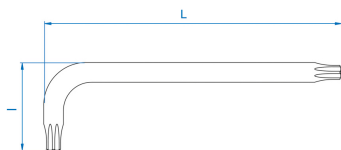

1127R

Langer RESISTORX®-Schlüssel

- Lange Version
- SNCM + V Stahl
- Hochglanz-verchromt

	N° Spitze	L (mm)	l (mm)	Gewicht (g)
112710R	T10H	92	18	5
112715R	T15H	103	20	8
112720R	T20H	115	22	12
112725R	T25H	130	25	17
112727R	T27H	146	29	25
112730R	T30H	165	35	40
112740R	T40H	182	40	60
112745R	T45H	202	45	89
112750R	T50H	225	49	126