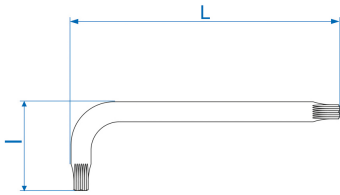

1146M

XZN®-Stiftschlüssel

- Kurz
- SNCM + V legierter Stahl
- Verchromt

	N° Spitze	L (mm)	l (mm)	Gewicht (g)
114605M	M5	83	29	15.6
114606M	M6	90	33	24.8
114608M	M8	98	39	47
114610M	M10	111	44	83.6
114612M	M12	126	53	127