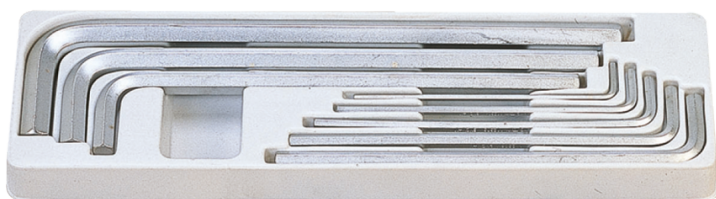

20208MR01

M

Innensechskantschlüsselset, metrisch, extra lang - 8 tlg.

Einlage leer : 8420208MR01

Abmessungen L x B x H (mm) : 340x100x25

Gewicht (Kg) : 1.25

- Extra langer Innensechskantschlüssel

Series

Content

1125M

H3 , H4 , H5 , H6 , H8 , H10 , H12 , H14