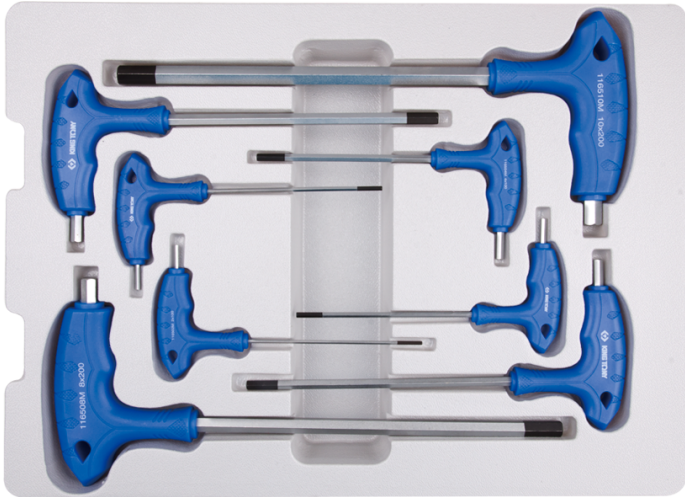

22208MR

M L-Griff Innensechskant-Modulset,
metrisch - 8 tlg.

Einlage leer : 8422208MR
Abmessungen L x B x H (mm) : 275x380x35
Gewicht (Kg) : 0.8

|  | Series | Content |
|---|---|---|
|  |  | 1165MR H2 , H2.5 , H3 , H4 , H5 , H6 , H8 , H10 |