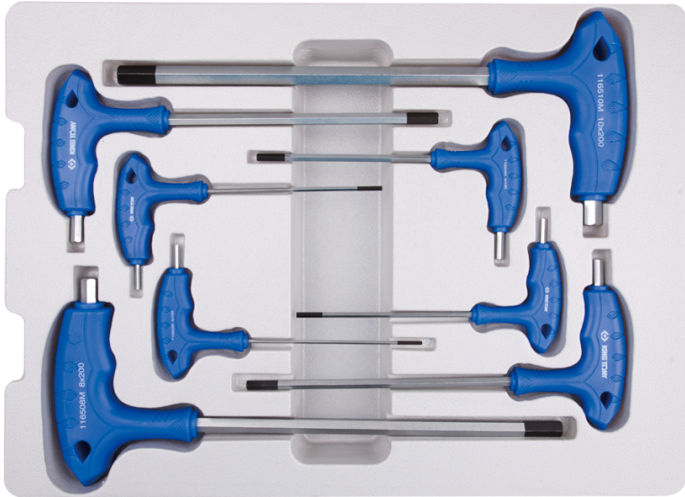

22208MR

M L-Griff Innensechskant-Modulset, metrisch - 8 tlg.

Einlage leer : 8422208MR
Abmessungen L x B x H (mm) : 275x380x35
Gewicht (Kg) : 0.8

Series

Content

1165MR

H2 , H2.5 , H3 , H4 , H5 , H6 , H8 , H10