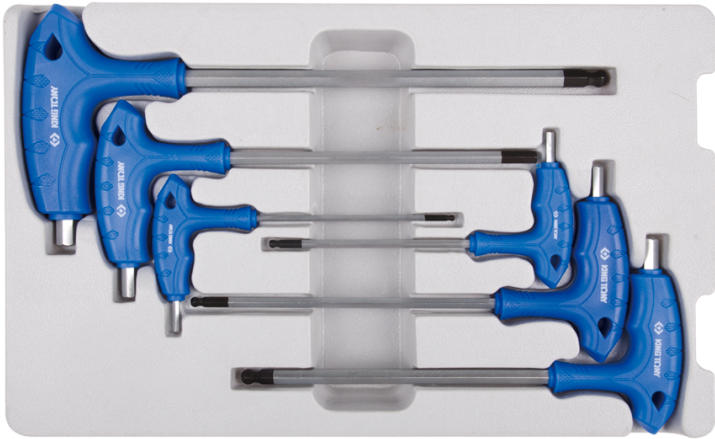

22106MR

M L-Griff Innensechskant-Schlüsselset,
mit Kugelkopf - 6 tlg.

Gewicht (Kg) : 0.68

KING TONY	Series	Content
		1160MR
		H3 , H4 , H5 , H6 , H7 , H8