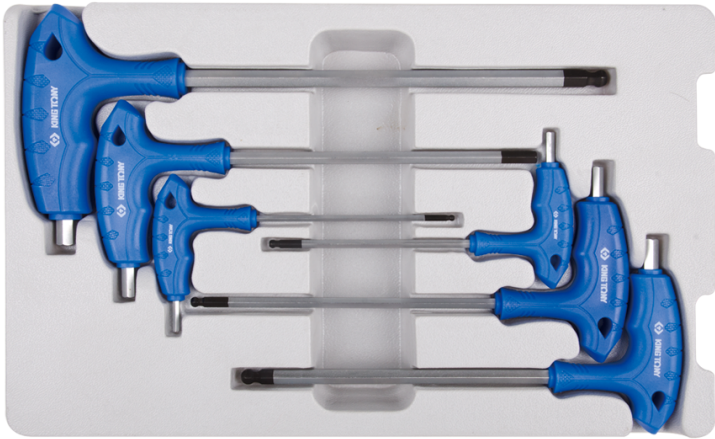

## 22106MR

**M** L-Griff Innensechskant-Schlüsselset,  
mit Kugelkopf - 6 tlg.

Gewicht (Kg) : 0.68

KING TONY	Series	Content
		1160MR
		H3 , H4 , H5 , H6 , H7 , H8