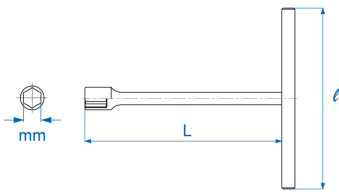

1185M

M

T-Griff-Schlüssel mit langem Steckaufsatz, metrisch

DIN 475

- Metrisch
- Verchromt
- 6-Kant Steckschlüssel

	Abmessungen (mm)	L (mm)	l (mm)	Gewicht (g)
118508M	8	250	200	186
118509M	9	250	200	231
118510M	10	250	200	228
118511M	11	250	200	234
118512M	12	250	250	386
118513M	13	300	250	421
118514M	14	300	250	429
118517M	17	360	300	710
118519M	19	360	300	725