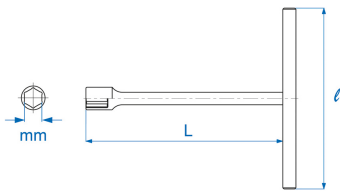

1185M

M

T-Griff-Schlüssel mit langem Steckaufsatz, metrisch

DIN 475

- Metrisch
- Verchromt
- 6-Kant Steckschlüssel

	Abmessungen (mm)	L (mm)	l (mm)	Gewicht (g)
118508M	8	250	200	186
118509M	9	250	200	231
118510M	10	250	200	228
118511M	11	250	200	234
118512M	12	250	250	386
118513M	13	300	250	421
118514M	14	300	250	429
118517M	17	360	300	710
118519M	19	360	300	725