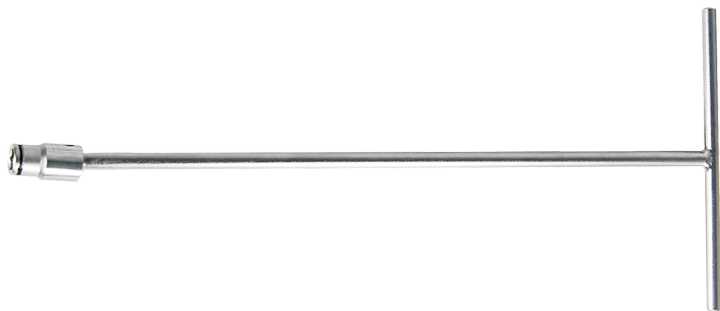

5752M

M T-Griff-Steckschlüssel, metrisch

- Metrisch
- Gelenkstecknuss 25°
- Mutter durch Kugelkopf gehalten
- Besonders geeignet für tiefliegende Schrauben
- Hochglanz verchromt
- 6-Kant Steckschlüssel

	Abmessungen (mm)	l (mm)	Gewicht (g)
575208M	8	450	427
575210M	10	450	430
575212M	12	450	432
575213M	13	450	433
575214M	14	450	435
575217M	17	450	440