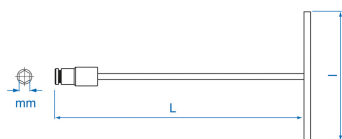

5752M

M T-Griff-Steckschlüssel, metrisch

- Metrisch
- Gelenkstecknuss 25°
- Mutter durch Kugelkopf gehalten
- Besonders geeignet für tiefliegende Schrauben
- Hochglanz verchromt
- 6-Kant Steckschlüssel

	Abmessungen (mm)	l (mm)	Gewicht (g)
575208M	8	450	427
575210M	10	450	430
575212M	12	450	432
575213M	13	450	433
575214M	14	450	435
575217M	17	450	440