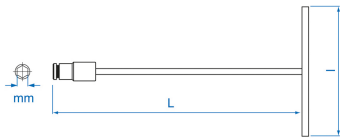

5752M

M T-Griff-Steckschlüssel, metrisch

- Metrisch
- Gelenkstecknuss 25°
- Mutter durch Kugelkopf gehalten
- Besonders geeignet für tiefliegende Schrauben
- Hochglanz verchromt
- 6-Kant Steckschlüssel

	Abmessungen (mm)	l (mm)	Gewicht (g)
575208M	8	450	427
575210M	10	450	430
575212M	12	450	432
575213M	13	450	433
575214M	14	450	435
575217M	17	450	440