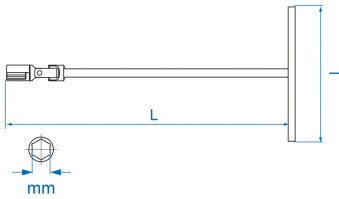

### M T-Griff-Steckschlüssel, metrisch

- Metrisch
- Stecknuss mit Doppelgelenk
- Besonders geeignet für tiefliegende Schrauben
- Hochglanz verchromt
- 6-Kant Steckschlüssel

	Abmessungen (mm)	L (mm)	l (mm)	Gewicht (g)
575510M	10	396	200	400
575512M	12	400	200	400