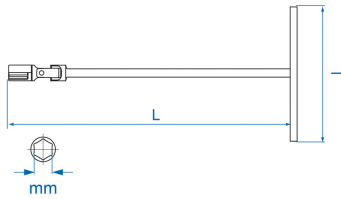

5755M

M T-Griff-Steckschlüssel, metrisch

- Metrisch
- Stecknuss mit Doppelgelenk
- Besonders geeignet für tiefliegende Schrauben
- Hochglanz verchromt
- 6-Kant Steckschlüssel

	Abmessungen (mm)	L (mm)	l (mm)	Gewicht (g)
575510M	10	396	200	400
575512M	12	400	200	400