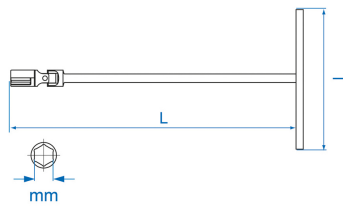

5772M

M T-Griff-Steckschlüssel, metrisch

- Metrisch
- Gelenkstecknuss
- Besonders geeignet für tiefliegende Schrauben
- Hochglanz verchromt
- 6-Kant Steckschlüssel

	Abmessungen (mm)	L (mm)	l (mm)	Gewicht (g)
577210M	10	400	200	425
577212M	12	400	200	425
577213M	13	450	200	425
577214M	14	450	200	425
577217M	17	450	200	425