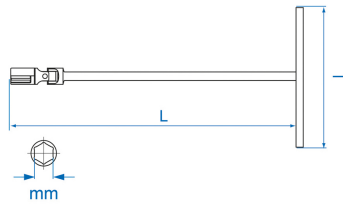

5772M

M T-Griff-Steckschlüssel, metrisch

- Metrisch
- Gelenkstecknuss
- Besonders geeignet für tiefliegende Schrauben
- Hochglanz verchromt
- 6-Kant Steckschlüssel

|  | Abmessungen (mm) | L (mm) | l (mm) | Gewicht (g) |
|---|------------------|--------|--------|-------------|
| 577208M | 8 | 400 | 200 | 425 |
| 577210M | 10 | 400 | 200 | 425 |
| 577212M | 12 | 400 | 200 | 425 |
| 577213M | 13 | 450 | 200 | 425 |
| 577214M | 14 | 450 | 200 | 425 |
| 577217M | 17 | 450 | 200 | 425 |