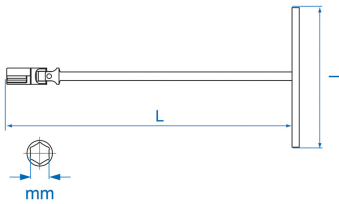

### **M** T-Griff-Steckschlüssel, metrisch

- Metrisch
- Gelenkstecknuss
- Griff verschiebbar (L oder T)
- Hochglanz verchromt
- 6-Kant Steckschlüssel

	Abmessungen (mm)	L (mm)	l (mm)	Gewicht (g)
577406M	6	390	200	420
577407M	7	390	200	420
577409M	9	390	200	420
577411M	11	500	200	480
577414M	14	500	200	500
577415M	15	500	200	500
577416M	16	500	200	500
577417M	17	500	200	500
577418M	18	500	200	500
577419M	19	500	200	500