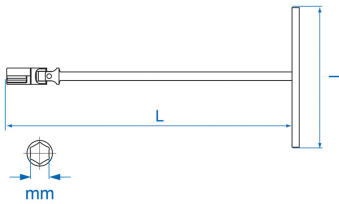

5774M

M T-Griff-Steckschlüssel, metrisch

- Metrisch
- Gelenkstecknuss
- Griff verschiebbar (L oder T)
- Hochglanz verchromt
- 6-Kant Steckschlüssel

	Abmessungen (mm)	L (mm)	l (mm)	Gewicht (g)
577406M	6	390	200	420
577407M	7	390	200	420
577408M	8	390	200	420
577409M	9	390	200	420
577410M	10	500	200	480
577411M	11	500	200	480
577412M	12	500	200	480
577413M	13	500	200	480
577414M	14	500	200	500
577415M	15	500	200	500
577416M	16	500	200	500
577417M	17	500	200	500
577418M	18	500	200	500