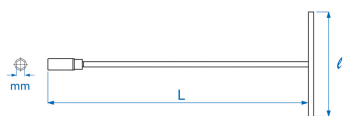

1563

M T-Griff-Zündkerzensteckschlüssel, metrisch

- Metrisch
- Zündkerzensteckschlüssel 25°
- Innenseitige Gummimuffe
- Verchromt
- 6-Kant Steckschlüssel

	Abmessungen (mm)	L (mm)	l (mm)	Gewicht (g)
15631612	16	300	200	363
15631615	16	385	200	400
15631618	16	460	200	450
15631818	18	460	200	450
15632112	21	300	200	388
15632115	21	385	200	438
15632118	21	460	200	488