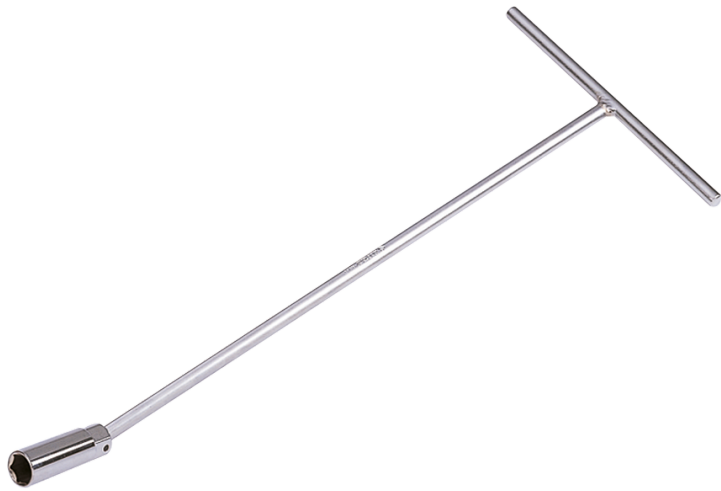

# 1563

## M T-Griff-Zündkerzensteckschlüssel, metrisch

- Metrisch
- Zündkerzensteckschlüssel 25°
- Innenseitige Gummimuffe
- Verchromt
- 6-Kant Steckschlüssel

	Abmessungen (mm)	L (mm)	l (mm)	Gewicht (g)
15631612	16	300	200	363
15631615	16	385	200	400
15631618	16	460	200	450
15631818	18	460	200	450
15632112	21	300	200	388
15632115	21	385	200	438
15632118	21	460	200	488