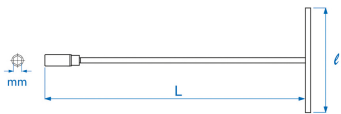

## M T-Griff-Zündkerzensteckschlüssel, metrisch

- Metrisch
- Zündkerzensteckschlüssel 25°
- Innenseitige Gummimuffe
- Verchromt
- 6-Kant Steckschlüssel

	Abmessungen (mm)	L (mm)	l (mm)	Gewicht (g)
15631612	16	300	200	363
15631615	16	385	200	400
15631618	16	460	200	450
15631818	18	460	200	450
15632112	21	300	200	388
15632115	21	385	200	438
15632118	21	460	200	488