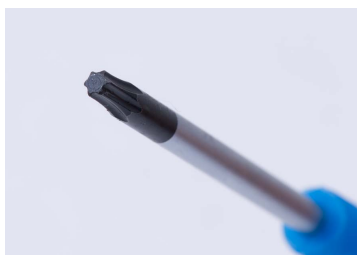

1433

Präzisions-Schraubendreher für TORX® Schrauben

- Runde Klinge
- Klingenmaterial - SNCM+V mit schwarzer Spitze
- PP-Griff (Polypropylen)
- Rotationsspitze-Schraubenzieher
- Hochglanz-Chrompolitur

	N° Spitze	Schaftlänge (mm)	ø (mm)	Gewicht (g)
14330415	T4	40	3	9
14330515	T5	40	3	9
14330615	T6	40	3	9
14330715	T7	40	3	9
14330815	T8	40	3	9
14330902	T9	50	4	17
14331002	T10	50	4	17
14331502	T15	50	4	17
14332002	T20	50	4	17
14330403	T4	75	3	11
14330503	T5	75	3	12
14330603	T6	75	3	12
14330703	T7	75	3	12

KING TONY

Enjoy your work

14330803	T8	75	3	12
14330903	T9	75	4	20
14331003	T10	75	4	20
14331503	T15	75	4	20
14332003	T20	75	4	20