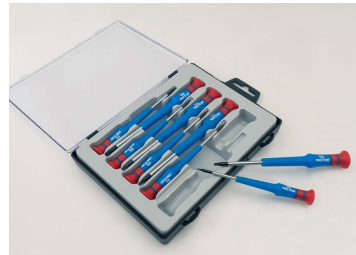

32309PR

TORX® Präzisions- Schraubendreher-Set - 9 tlg.

Gewicht (Kg) : 0,26

Series

Content

1433

T4 x 40 , T5 x 40 , T6 x 40 , T7 x 40 , T8 x 40 , T9 x 50 , T10 x 50 , T15 x 50 , T20 x 50