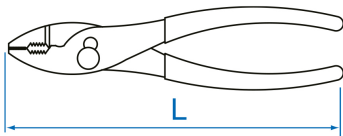

## Kombizange

- 2 Positionseinstellungen
- Mit Rohrgriff
- Grobe Zahnung
- Schmiedestahl
- Verchromt
- PVC-Griff

646308

L (mm)

210

L (Zoll)

8"

Gewicht (g)