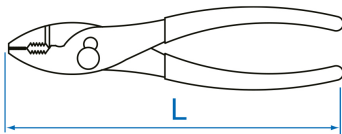

## Kombizange

- 2 Positionseinstellungen
- Mit Rohrgriff
- Grobe Zahnung
- Schmiedestahl
- Verchromt
- PVC-Griff

646308

L (mm)

210

L (Zoll)

8"

Gewicht (g)