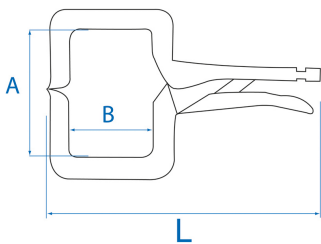

6625

Profil-Schweiß-Gripzange

- Tiefe Backen.
- Stellschraube.
- Grip-Zange zum Schweißen.
- Verstellbare Unterbacke.
- Hochglanz verchromt.

	Tiefenkapazität A (mm)	L (mm)	L (Zoll)	Kapazität B (mm)	Öffnung max. (mm)	Gewicht (g)
662511	95	280	11"	30	96	840
662518	85	457	18-1/2"	240	200	1220