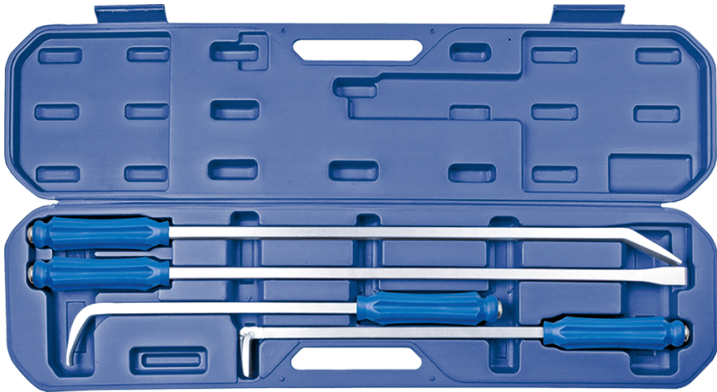

## 9TK024

### Heavy Duty Hebeleisen-Set - 4 tlg.

- Extra lange Hebel für mehr Kraft.
- Inhalt: Hebeleisen gerade, gekröpft 90°, 45° und 30°, um einer Vielzahl von Einsatzsituationen gerecht zu werden.
- Für schwere Anwendungen.