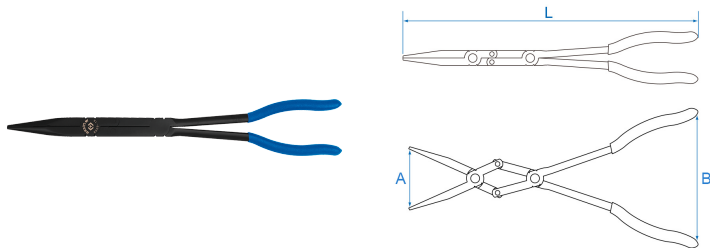

6329

XXL Flachzange extra lang, mit Doppelgelenk und halbflachen Spitzen

- Doppelgelenk mit schlankem Profil, um an schwer zugängliche Stellen heranzukommen
- Mit gezahnten Greifflächen für einen sicheren Halt
- Feine Zahnung
- Slim profil
- Halbbrunde Backen
- Doppelgelenk
- PVC-Griff

KING TONY	A (mm)	B (mm)	L (mm)	L (Zoll)	Gewicht (g)
632913	50	110	340	13	365