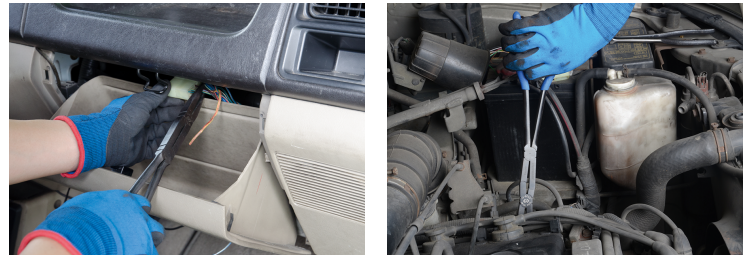

6329

XXL Flachzange extra lang, mit Doppelgelenk und halbflachen Spitzen

- Doppelgelenk mit schlankem Profil, um an schwer zugängliche Stellen heranzukommen
- Mit gezahnten Greifflächen für einen sicheren Halt
- Feine Zahnung
- Slim profil
- Halbbrunde Backen
- Doppelgelenk
- PVC-Griff