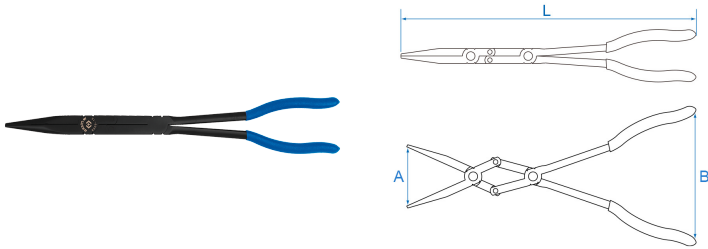

6329

XXL Flachzange extra lang, mit Doppelgelenk und halbflachen Spitzen

- Doppelgelenk mit schlankem Profil, um an schwer zugängliche Stellen heranzukommen
- Mit gezahnten Greifflächen für einen sicheren Halt
- Feine Zahnung
- Slim profil
- Halbrunde Backen
- Doppelgelenk
- PVC-Griff

A (mm)

B (mm)

L (mm)

L (Zoll)

Gewicht (g)

632913

50

110