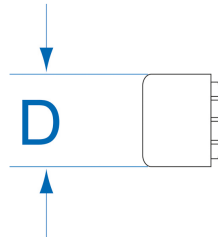

Größe D (mm)

91522G

22

91527G

27

91532G

32

91540G

40

91550G

50