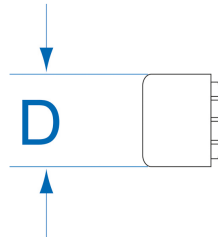

### Ersatzkopf Kautschuk

- Härte Shore 65/95
- Patentiertes Verankerungssystem mit doppleter Befestigung.

Größe D (mm)

91522G

22

91527G

27

91532G