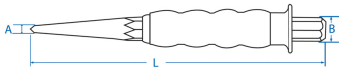

### Ummantelter Körner

- Reduzierte Vibrationen
- An Handform angepasster Handschutz
- Komfortabler Griff
- Sechskant
- Chrom-Vanadium geschmiedeter Stahl
- Hochglanzfinish

	Länge L (mm)	Kopfbreite A (mm)	Breite hinten B (mm)	Gewicht (g)
7610474G	185	4	10	107
7610674G	185	6	10	112
7610874G	185	8	13	182
7611074G	185	7	12	173
7612574G	185	2.5	10	106