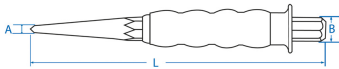

761G

Ummantelter Körner

- Reduzierte Vibrationen
- An Handform angepasster Handschutz
- Komfortabler Griff
- Sechskant
- Chrom-Vanadium geschmiedeter Stahl
- Hochglanzfinish

	Länge L (mm)	Kopfbreite A (mm)	Breite hinten B (mm)	Gewicht (g)
7610474G	185	4	10	107
7610674G	185	6	10	112
7610874G	185	8	13	182
7611074G	185	7	12	173
7612574G	185	2.5	10	106