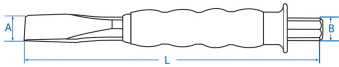

762G

Ummantelter Meißel

- Reduzierte Vibrationen
- An Handform angepasster Handschutz
- Komfortabler Griff
- Sechskant
- Chrom-Vanadium geschmiedeter Stahl
- Hochglanzfinish

	Länge L (mm)	Kopfbreite A (mm)	Breite hinten B (mm)	Gewicht (g)
7621875G	185	18	12	180
7621975G	185	19	12	182
7622084G	210	20	14	272
7622284G	210	22	14	273