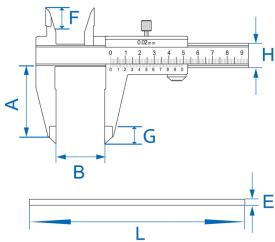

77133

M

Präzisions-Mess-Schieber

- Edelstahl matt lackiert
- Innen-, Außen- und Tiefenmessung
- Feststellschraube
- Wird in Kunststoffbox geliefert
- Mit abgeschrägtem Maßband, um den Parallax-Effekt zu reduzieren

	Länge L (mm)	Tiefenkapazität A (mm)	B max. Breite (mm)	Breite F (mm)	G (mm)	H Breite (mm)	Nonius (mm)	E Dicke (mm)	Gewicht (g)
7713308	286	60	200	17	12	20	0.03	4	400