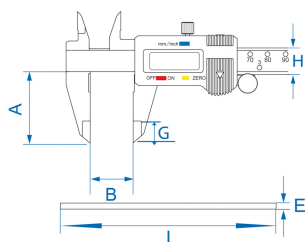

77142

Digitaler Mess-Schieber

- Umwandlung metrisch in Zoll
- Digitales Display
- Innen-, Außen- und Tiefenmessung
- Stecker für Drucker
- Feststellschraube
- Präzise Justierung
- Reset-Funktion
- Funktioniert mit 1 LR44-Batterie (enthalten).
- Edelstahl matt lackiert
- Wird in Kunststoffbox geliefert

	Länge L (mm)	Tiefenkapa- zität A (mm)	B max. Breite (mm)	Breite F (mm)	G (mm)	H Breite (mm)	Präzision (mm)	E Dicke (mm)	Gewicht (g)
77142061	235	40	150		13	16	0.01	4	160
77142081	290	50	200	12	16	0.01	3.6	485	