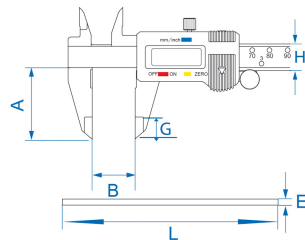

77142

Digitaler Mess-Schieber

- Umwandlung metrisch in Zoll
- Digitales Display
- Innen-, Außen- und Tiefenmessung
- Stecker für Drucker
- Feststellschraube
- Präzise Justierung
- Reset-Funktion
- Funktioniert mit 1 LR44-Batterie (enthalten).
- Edelstahl matt lackiert
- Wird in Kunststoffbox geliefert

	Länge L (mm)	Tiefenkapa- zität A (mm)	B max. Breite (mm)	Breite F (mm)	G (mm)	H Breite (mm)	Präzision (mm)	E Dicke (mm)	Gewicht (g)
77142061	235	40	150		13	16	0.01	4	160
77142081	290	50	200	12	16	0.01	3.6	485	