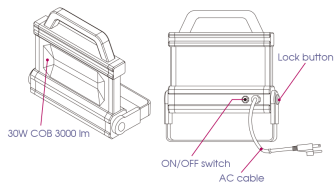

9TA42

Projektor 30W verdrahteter COB (3000 lm)

CE
Norm: IP54

- 30W COB
- Leuchtkraft: 3000 Lumen (lm)
- 180° schwenkbarer Sockel
- Zubehör: AC Adapter 1,8m
- Standard IP54
- Farbtemperatur : 6000-7000 Kelvin (Weißes Licht)

	Abmessungen L x B x H (mm)	Leuchtkraft (lm)	Leuchtkraft (Kelvin)	Gewicht (g)
9TA42AA	238 x 46 x 270	3000	6000-7000	1239