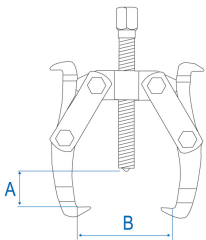

7962

Abzieher mit 2 Schwenkbar und Gelenk-Greifarmen

- Für ein inneres oder äußeres Abziehen
- Schwenkbar und beidseitig verwendbare Abzugshaken

	Maximal- Öffnung B (mm)	Tiefenkapazität A (mm)	Kraft (T)	Sechskant-Antrieb	Gewicht (g)
796203	85	60	0.5	14	440
796204	110	95	1	17	780
796206	160	160	4	19	1650
796208	210	235	7	23	3500