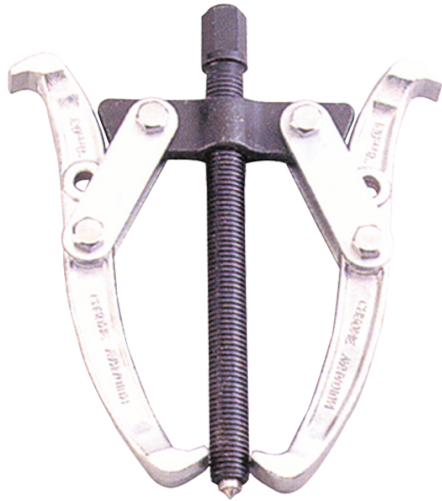

7962

Abzieher mit 2 Schwenkbar und Gelenk-Greifarmen

- Für ein inneres oder äußeres Abziehen
- Schwenkbar und beidseitig verwendbare Abzugshaken

	Maximal- Öffnung B (mm)	Tiefenkapazität A (mm)	Kraft (T)	Sechskant-Antrieb	Gewicht (g)
796203	85	60	0.5	14	440
796204	110	95	1	17	780
796206	160	160	4	19	1650
796208	210	235	7	23	3500