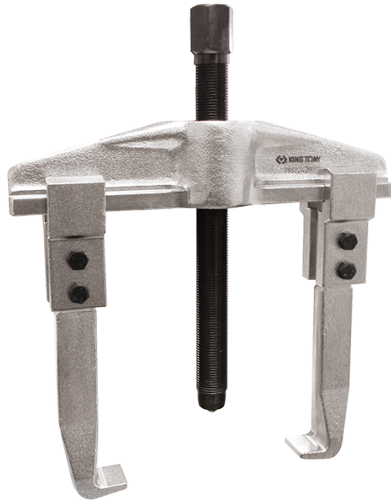

796224

Universalabzieher mit 2 Greifarmen

- 2 einstellbare und auswechselbare Greifarme
- Für ein inneres oder äußeres Abziehen
- Schnelles und präzises Anziehen
- Feingewinde

	Maximal- Öffnung B (mm)	Tiefenkapazität A (mm)	Kraft (T)	Merkmale der Schraube (mm)	Schraubenlänge (mm)	Sechskant- Antrieb	Schrauben- Ersatzteile	Gewicht (g)
79622435	350	200	12	M28x2	310	32		8500
79622440	520	200	12	M32x2,25	355	35		14000
79622450	640	225	15	M32x2,25	355	35		24000