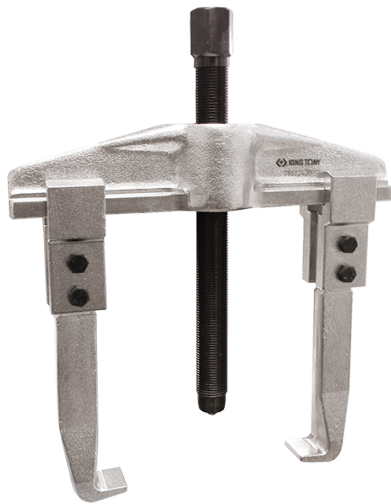

### Universalabzieher mit 2 Greifarmen

- 2 einstellbare und auswechselbare Greifarme
- Für ein inneres oder äußeres Abziehen
- Schnelles und präzises Anziehen
- Feingewinde

	Maximal- Öffnung B (mm)	Tiefenkapazität A (mm)	Kraft (T)	Merkmale der Schraube (mm)	Schraubenlänge (mm)	Sechskant- Antrieb	Schrauben- Ersatzteile	Gewicht (g)
79622435	350	200	12	M28x2	310	32		8500
79622440	520	200	12	M32x2,25	355	35		14000
79622450	640	225	15	M32x2,25	355	35		24000