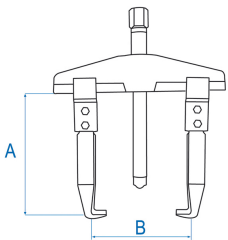

### Universalabzieher mit 2 Greifarmen

- 2 einstellbare und auswechselbare Greifarme
- Für ein inneres oder äußeres Abziehen
- Schnelles und präzises Anziehen
- Feingewinde

	Maximal- Öffnung B (mm)	Tiefenkapazität A (mm)	Kraft (T)	Merkmale der Schraube (mm)	Schraubenlänge (mm)	Sechskant- Antrieb	Schrauben- Ersatzteile	Gewicht (g)
79622435	350	200	12	M28x2	310	32		8500
79622440	520	200	12	M32x2,25	355	35		14000
79622450	640	225	15	M32x2,25	355	35		24000