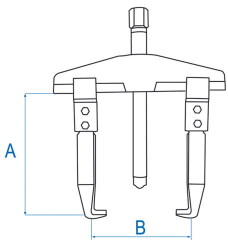

796224

Universalabzieher mit 2 Greifarmen

- 2 einstellbare und auswechselbare Greifarme
- Für ein inneres oder äußeres Abziehen
- Schnelles und präzises Anziehen
- Feingewinde

	Maximal- Öffnung B (mm)	Tiefenkapazität A (mm)	Kraft (T)	Merkmale der Schraube (mm)	Schraubenlänge (mm)	Sechskant- Antrieb	Schrauben- Ersatzteile	Gewicht (g)
79622435	350	200	12	M28x2	310	32		8500
79622440	520	200	12	M32x2,25	355	35		14000
79622450	640	225	15	M32x2,25	355	35		24000