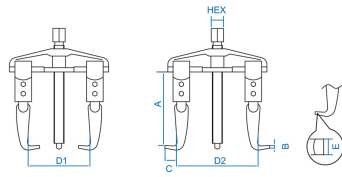

### Universalabzieher mit 2 Greifarmen

- Für ein inneres und äußeres Abziehen
- Auswechselbare und einstellbare Greifarme
- Schnelles und präzises Anziehen

	Kapazität (Tonne)	A (mm)	B (mm)	C (mm)	E (mm)	D1 (mm)	Sechskant-Antrieb	D2 min (mm)	D2 max (mm)	Gewicht (Kg)
7962B35	3.0	100	3.8	14.5	21	90	17	60	125	1.05
7962B05	5.0	100	3.8	14.5	21	130	17	60	160	1.15
7962B06	5.0	150	4.6	23	30	150	22	85	200	2.98
7962B08	7.5	150	4.6	23	30	190	22	105	230	3.41
7962B10	7.5	210	7	30	35	240	27	130	300	7.11