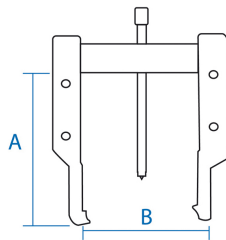

796217

Universal-Abzieher mit 2 dünnen Greifarmen

- Für ein äußeres Abziehen
- Verstellbare Gleitarme
- Austauschbare extra-dünne Klauen
- Schmales Gewinde

	Maximal-Öffnung B (mm)	Tiefenkapazität A (mm)	Höhe einer Klaue (mm)	Merkmale der Schraube (mm)	Sechskant-Antrieb	Version	Schrauben-Ersatzteile	Gewicht (g)
79621750C	140	110	2	9/16"x12h	17	Kurz		1400
79621750	140	150	2	9/16"x12h	17	Standard		1700
79621750L	140	200	2	9/16"x12h	17	Extra lange		2100
79621760	210	200	3.5	M18x2,5	22	Standard	Vis F	5000
79621760L	210	300	3.5	M18x2,5	22	Extra lange	Vis F	6000