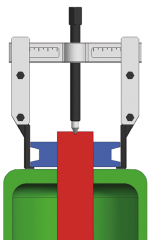

796217

Universal-Abzieher mit 2 dünnen Greifarmen

- Für ein äußeres Abziehen
- Verstellbare Gleitarme
- Austauschbare extra-dünne Klauen
- Schmales Gewinde

|  | Maximal-Öffnung B (mm) | Tiefenkapazität A (mm) | Höhe einer Klaue (mm) | Merkmale der Schraube (mm) | Sechskant-Antrieb | Version | Schrauben-Ersatzteile | Gewicht (g) |
|--|------------------------|------------------------|-----------------------|----------------------------|-------------------|-------------|-----------------------|-------------|
| 79621750C | 140 | 110 | 2 | 9/16"x12h | 17 | Kurz | | 1400 |
| 79621750 | 140 | 150 | 2 | 9/16"x12h | 17 | Standard | | 1700 |
| 79621750L | 140 | 200 | 2 | 9/16"x12h | 17 | Extra lange | | 2100 |
| 79621760 | 210 | 200 | 3.5 | M18x2,5 | 22 | Standard | Vis F | 5000 |
| 79621760L | 210 | 300 | 3.5 | M18x2,5 | 22 | Extra lange | Vis F | 6000 |