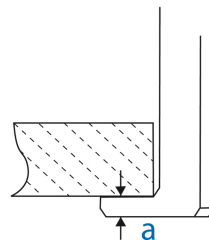

796217

Universal-Abzieher mit 2 dünnen Greifarmen

- Für ein äußeres Abziehen
- Verstellbare Gleitarme
- Austauschbare extra-dünne Klauen
- Schmales Gewinde

|  | Maximal-Öffnung B (mm) | Tiefenkapazität A (mm) | Höhe einer Klaue (mm) | Merkmale der Schraube (mm) | Sechskant-Antrieb | Version | Schrauben-Ersatzteile | Gewicht (g) |
|--|------------------------|------------------------|-----------------------|----------------------------|-------------------|-------------|-----------------------|-------------|
| 79621750C | 140 | 110 | 2 | 9/16"x12h | 17 | Kurz | | 1400 |
| 79621750 | 140 | 150 | 2 | 9/16"x12h | 17 | Standard | | 1700 |
| 79621750L | 140 | 200 | 2 | 9/16"x12h | 17 | Extra lange | | 2100 |
| 79621760 | 210 | 200 | 3.5 | M18x2,5 | 22 | Standard | Vis F | 5000 |
| 79621760L | 210 | 300 | 3.5 | M18x2,5 | 22 | Extra lange | Vis F | 6000 |