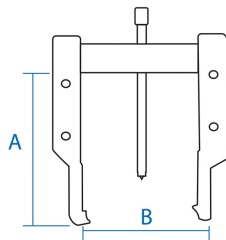

796217

Universal-Abzieher mit 2 dünnen Greifarmen

- Für ein äußeres Abziehen
- Verstellbare Gleitarme
- Austauschbare extra-dünne Klauen
- Schmales Gewinde

|  | Maximal-Öffnung B (mm) | Tiefenkapazität A (mm) | Höhe einer Klaue (mm) | Merkmale der Schraube (mm) | Sechskant-Antrieb | Version | Schrauben-Ersatzteile | Gewicht (g) |
|--|------------------------|------------------------|-----------------------|----------------------------|-------------------|-------------|-----------------------|-------------|
| 79621750C | 140 | 110 | 2 | 9/16"x12h | 17 | Kurz | | 1400 |
| 79621750 | 140 | 150 | 2 | 9/16"x12h | 17 | Standard | | 1700 |
| 79621750L | 140 | 200 | 2 | 9/16"x12h | 17 | Extra lange | | 2100 |
| 79621760 | 210 | 200 | 3.5 | M18x2,5 | 22 | Standard | Vis F | 5000 |
| 79621760L | 210 | 300 | 3.5 | M18x2,5 | 22 | Extra lange | Vis F | 6000 |