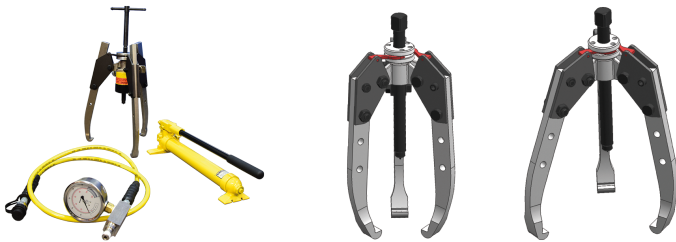

### Hydraulischer Abzieher mit 3 selbstzentrierenden Greifarmen

- Für ein äußeres Abziehen.
- Bewegliche Klauen.
- Selbstzentrierende Klauen.
- Hydraulikpumpe.

	Maximal- Öffnung B (mm)	Tiefenkapazität A (mm)	Kraft (T)	Version	Gewicht (g)
79631330THA	580	585	30		65500