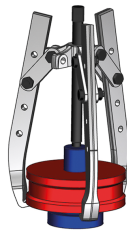

796373ALTH

Hydraulischer Abzieher mit 3 langen Greifarmen

- Leicht zu bedienen, schnell, praktisch und sicher.
- 4 Tiefeneinstellungen für maximale Leistung.
- Dünne, gekerbte Krallen für engen oder geschraubten Griff.
- Für ein äußeres Abziehen.
- Feingewinde.
- Selbstzentrierende Abzugshaken.
- Extra lange Version.
- 2 oder 3 armig verwendbar.

	Maximal- Öffnung B (mm)	Tiefenkapazität A (mm)	Kraft (T)	Version	Gewicht (g)
79637308ALTH	280	270	8	2- oder 3-armig verwendbar	7500