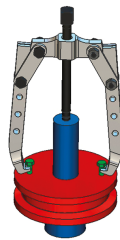

796373ALTH

Hydraulischer Abzieher mit 3 langen Greifarmen

- Leicht zu bedienen, schnell, praktisch und sicher.
- 4 Tiefeneinstellungen für maximale Leistung.
- Dünne, gekerbte Krallen für engen oder geschraubten Griff.
- Für ein äußeres Abziehen.
- Feingewinde.
- Selbstzentrierende Abzugshaken.
- Extra lange Version.
- 2 oder 3 armig verwendbar.

	Maximal- Öffnung B (mm)	Tiefenkapazität A (mm)	Kraft (T)	Version	Gewicht (g)
79637308ALTH	280	270	8	2- oder 3-armig verwendbar	7500