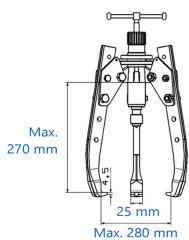

796373ALTH

Hydraulischer Abzieher mit 3 langen Greifarmen

- Leicht zu bedienen, schnell, praktisch und sicher.
- 4 Tiefeneinstellungen für maximale Leistung.
- Dünne, gekerbte Krallen für engen oder geschraubten Griff.
- Für ein äußeres Abziehen.
- Feingewinde.
- Selbstzentrierende Abzugshaken.
- Extra lange Version.
- 2 oder 3 armig verwendbar.

	Maximal- Öffnung B (mm)	Tiefenkapazität A (mm)	Kraft (T)	Version	Gewicht (g)
79637308ALTH	280	270	8	2- oder 3-armig verwendbar	7500