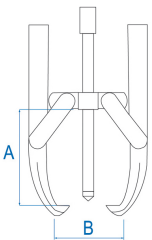

796293

Miniabzieher mit 2 Gelenkgreifarmen

- Für ein inneres und äußeres Abziehen
- Bewegliche Klauen
- Schmales Gewinde

	Maximal- Öffnung B (mm)	Tiefenkapazität A (mm)	Höhe einer Klaue (mm)	Kraft (T)	Vierkantantrieb b	Schrauben- Ersatzteile	Gewicht (g)
79629300	70	55	1.5	0.5	9		200
79629301	100	85	2.5	1	12		400