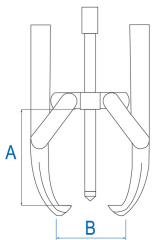

796293

Miniabzieher mit 2 Gelenkgreifarmen

- Für ein inneres und äußeres Abziehen
- Bewegliche Klauen
- Schmales Gewinde

	Maximal- Öffnung B (mm)	Tiefenkapazität A (mm)	Höhe einer Klaue (mm)	Kraft (T)	Vierkantantrieb b	Schrauben- Ersatzteile	Gewicht (g)
79629300	70	55	1.5	0.5	9		200
79629301	100	85	2.5	1	12		400